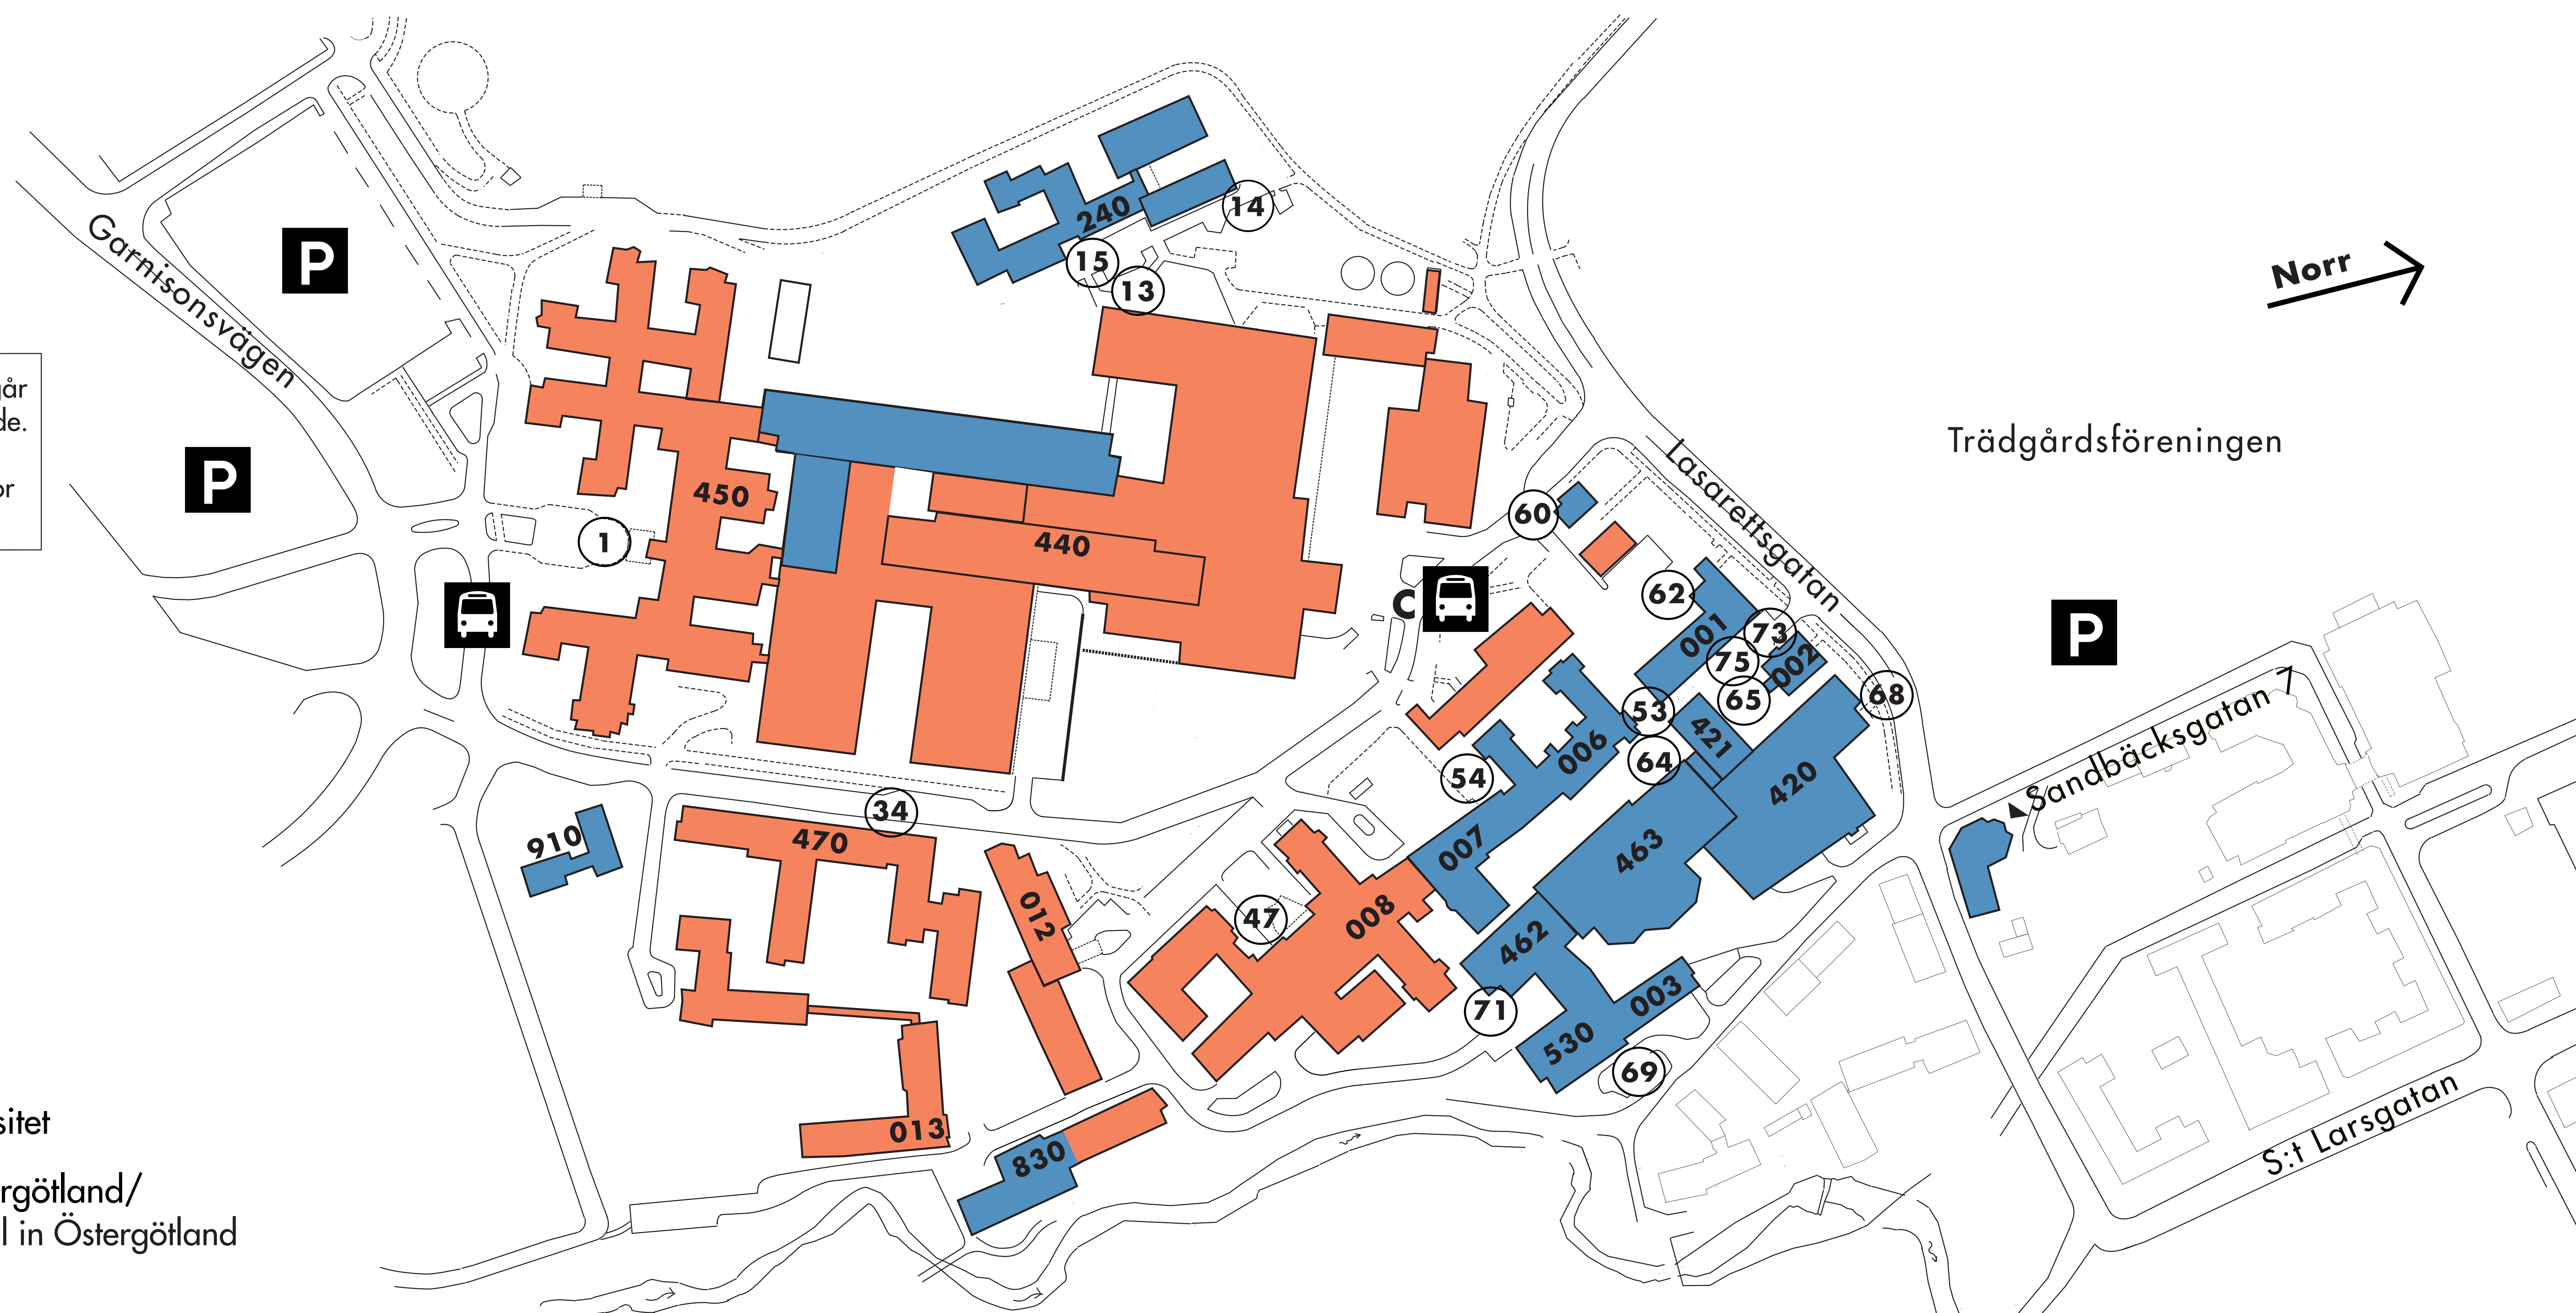

Stora ombyggnadsarbeten pågår på Universitetssjukhusets område. Aktuell karta finns på: www.liu.se/om-liu/till-liu/kartor

- P** Parkering
-  Taxi
-  Buss
- C** Campusbussen
-  Ingångsnummer
-  Husnummer
-  Linköpings universitet
-  Landstinget i Östergötland/
The County Council in Östergötland

LINKÖPINGS UNIVERSITET, CAMPUS US/ UNIVERSITY HOSPITAL CAMPUS	Ingång/Entrance	INSTITUTIONER/DEPARTMENTS	Ingång/Entrance	RESTAURANGER OCH CAFÉER/RESTAURANTS AND CAFÉS	Ingång/Entrance
HÄLSOUNIVERSITETET/FACULTY OF HEALTH SCIENCES		Institutionen för klinisk och experimentell medicin, IKE		Café Cellskapet	65
Fakultetskansli/ Dean's Office	Sandbäcksgatan 7	Kansli	Sandbäcksgatan 7	Mekka Baren	1
Studentenheten/ Student Affairs Office	62	Institutionen för medicin och hälsa, IMH	Sandbäcksgatan 7	Restaurang Blåklinten	13
Pedagogiskt centrum	14	Kansli	65	Restaurang Blåklinten, O-huset	34
Clinicum	54, 69	Institutionen för medicinsk teknik, IMT			
Core facility	71				
		HÖRSALAR/LECTURE HALLS			
UTBILDNINGSPROGRAM/STUDY PROGRAMMES		Berzeliusalen, Eken, och Linden	65		
Biomedicinsk analytikerutbildning, exp	68	Victoriasalen, Hagdahl, och Fleming	1		
Logopedutbildning, exp	47	Aulan	15		
Läkarutbildning, exp	62	Elsa Brändström	1		
Medicinsk biologi/ Medical Biosciences, exp	68	Conradsalen	15		
Sjukgymnastikutbildning, exp	15	Nils Holgersalen	71		
Sjuksköterske-, barnmorske- och specialistutbildning, exp	62				
		STUDENTKÅR/STUDENT UNION			
UNIVERSITETSBIBLIOTEKET/UNIVERSITY LIBRARY		Consensus, Hälsouniversitetets studentkår	73		
Hälsouniversitetets bibliotek, HUB	65				
		BUTIK/BOOKSHOP			
		Bokakademin	60		
				STUDENTKÖK/STUDENT KITCHEN	
				Ingång 1, plan 9	Ingång 68, plan 8
				Ingång 1, plan 10	Ingång 71, plan 8
				Ingång 15, plan 10	Ingång 73, plan 11
				Ingång 65, plan 9	Ingång 75, plan 9